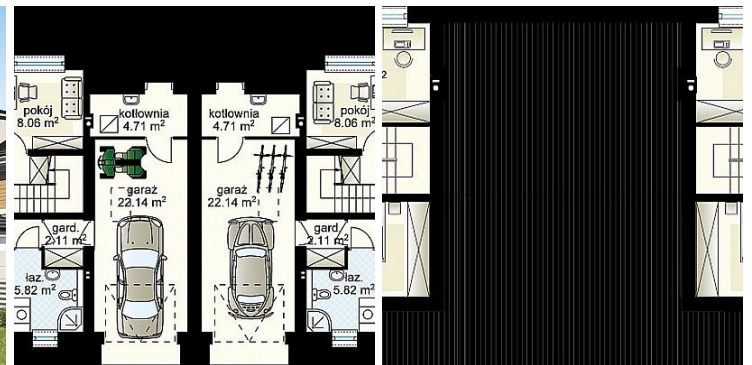

DOM NA SPRZEDAŻ

liczba pokoi: 5, pow. całkowita: 160,00 m², pow. działki: 700,00 m²,
Marysin

Cena **699 000** zł

Na sprzedaż dom typu **bliźniak** w Marysinie.
Nieruchomość w stanie deweloperskim, wykonana z należytą starannością.

TAURUS G2 to projekt piętrowego domu o pięknym, ciepłym wyglądzie z maksymalnie wykorzystaną powierzchnią wewnątrz.

Zwraca uwagę prosta funkcja mieszkania zakładająca wypoczynkowy charakter parteru z dodatkowym pokojem (dla gości lub jako gabinet), oraz piętro z trzema sypialniami, imponującą łazienką i garderobą.

Nieruchomość ulokowana na **działce o powierzchni 700m²**.

Powierzchnia całkowita: 160 m²

Powierzchnia użytkowa :125,89 m²

Prosty, elegancki dom o ciekawej stylistyce.

Projekt piętrowego domu o bardzo prostej bryle i wewnątrz i z **garażem dwustanowiskowym**.

Zaplecze techniczne umieszczone jest w dużej kotłowni z dostępem zarówno z garażu jak i z zewnątrz.

Piętro 52.21 m²

Prosty schemat pomieszczeń zastosowano również na piętrze mieszczącym trzy spore sypialnie, wygodną łazienkę i garderobę. Pokój rodziców wyposażony jest w balkon usytuowany nad frontowym wejściem do domu.