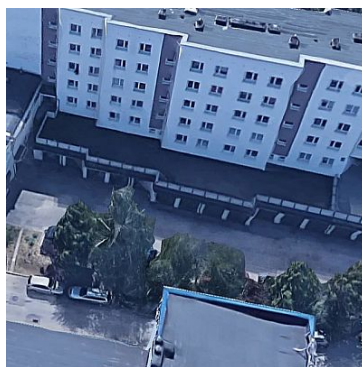

OBIEKT NA SPRZEDAŻ
pow. całkowita: 19,00 m²,
Lublin, Wieniawa
Cena **35 000** zł

Na sprzedaż Garaż usytuowany na dzielnicy Wieniawa, ul. Puławska - obok Żabki.
19 m² - cena 35 000 zł.
Zapraszam - Maciej - 576 303 100

Symbol	9/BNK/OOS	Typ nieruchomości	OBIEKT
Rodzaj transakcji	SPRZEDAŻ	Status	AKTUALNA
Rodzaj rynku	WTÓRNY	Nieruchomość dostępna od	2019-04-16

Cena	35 000 PLN	Stara cena	38 000 PLN
Cena za m ²	1 842 PLN	Kraj	POLSKA
Województwo	LUBELSKIE	Powiat	Lublin
Gmina	Lublin	Miejscowość	Lublin
Dzielnica - osiedle	Wieniawa	Ulica	Puławska
Nr budynku	26	Pow. całkowita	19 m ²
Pow. użytkowa	19 m ²	Rodzaj obiektu	GARAŻ
Rodzaj budynku	BLOK	Rok budowy	1995
Standard	DOBRY	Materiał ścian	CEGŁA
Rodzaj kanalizacji	MIEJSKA	Źródło wody	WODA MIEJSKA
Typ garażu	W BUDYNKU	Miejsz garażowych	1
Liczba miejsc parkingowych	1	Stan budynku	DOBRY
Za co opłaty dodatkowe	PRĄD		